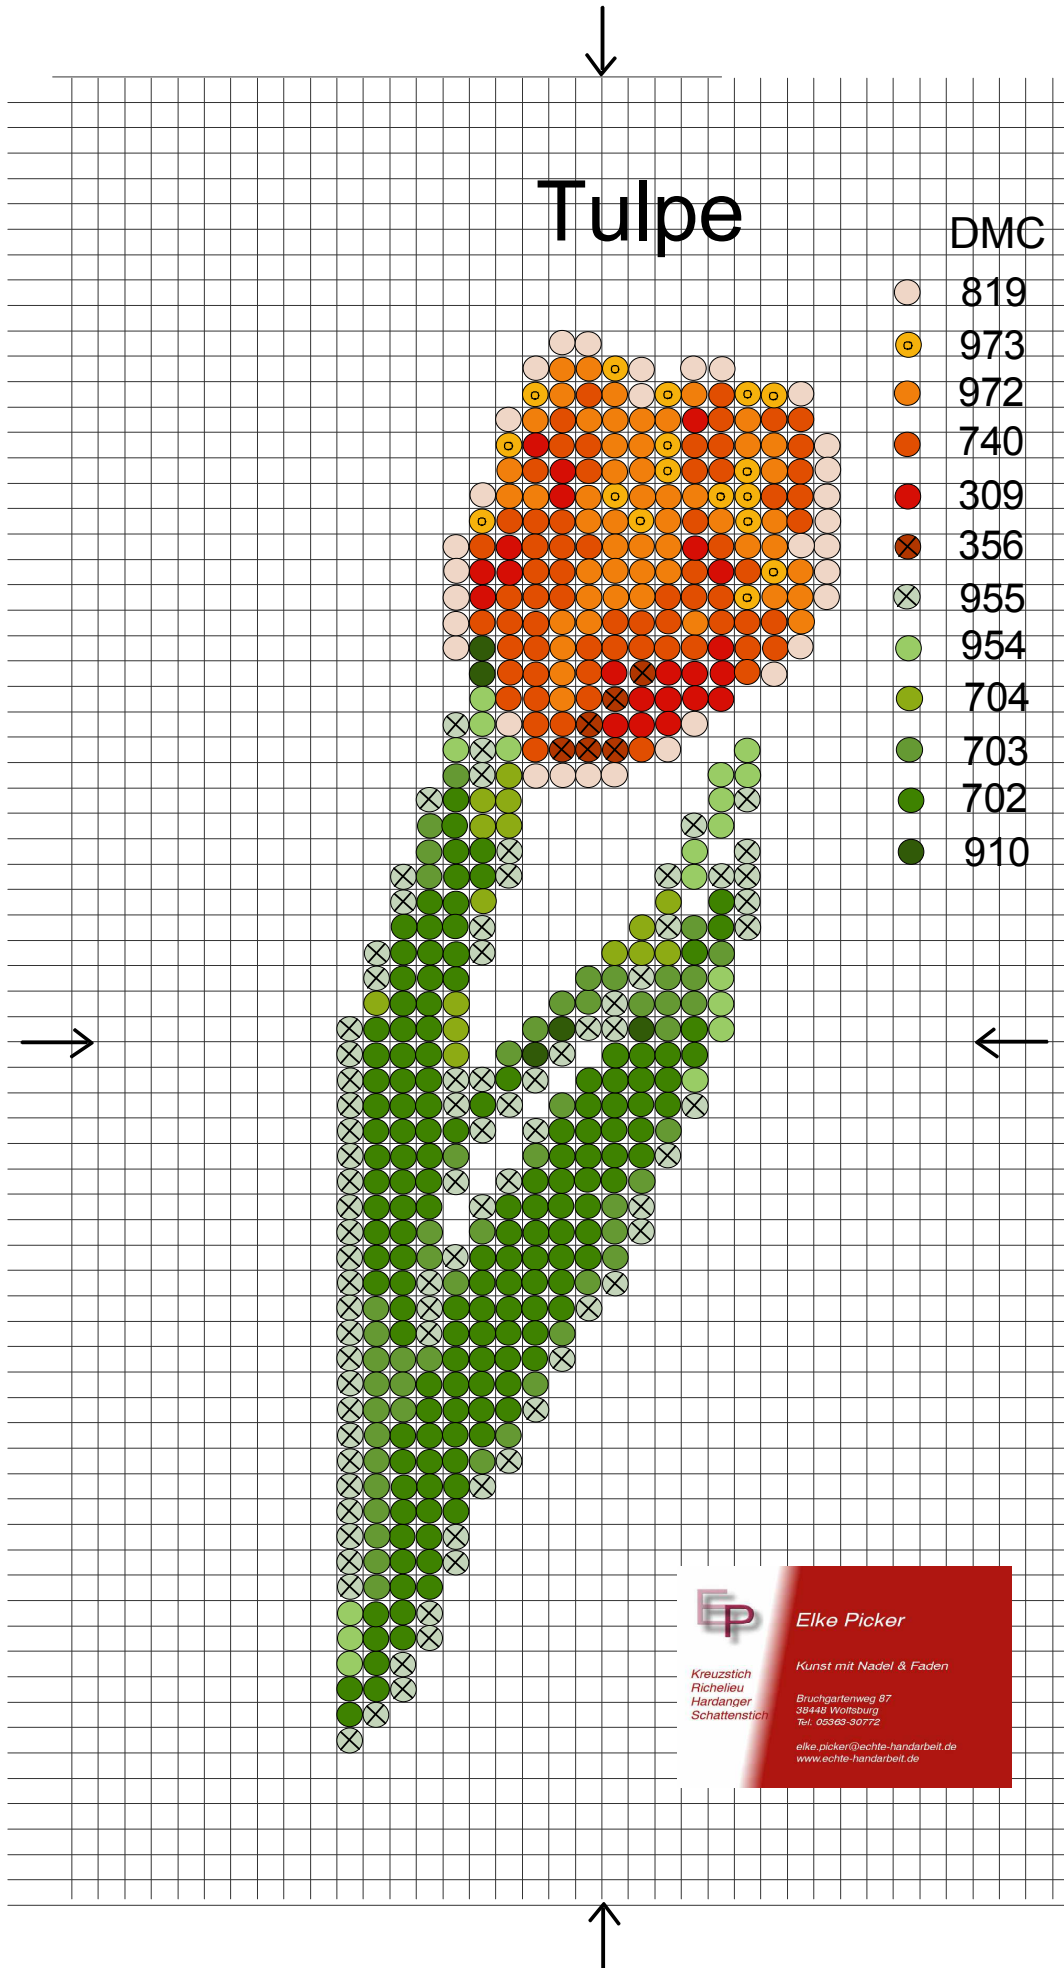

Tulpe

DMC

- 819
- 973
- 972
- 740
- 309
- 356
- 955
- 954
- 704
- 703
- 702
- 910

Elke Picker

Kunst mit Nadel & Faden

Kreuzstich
Richelieu
Hardanger
Schattenstich