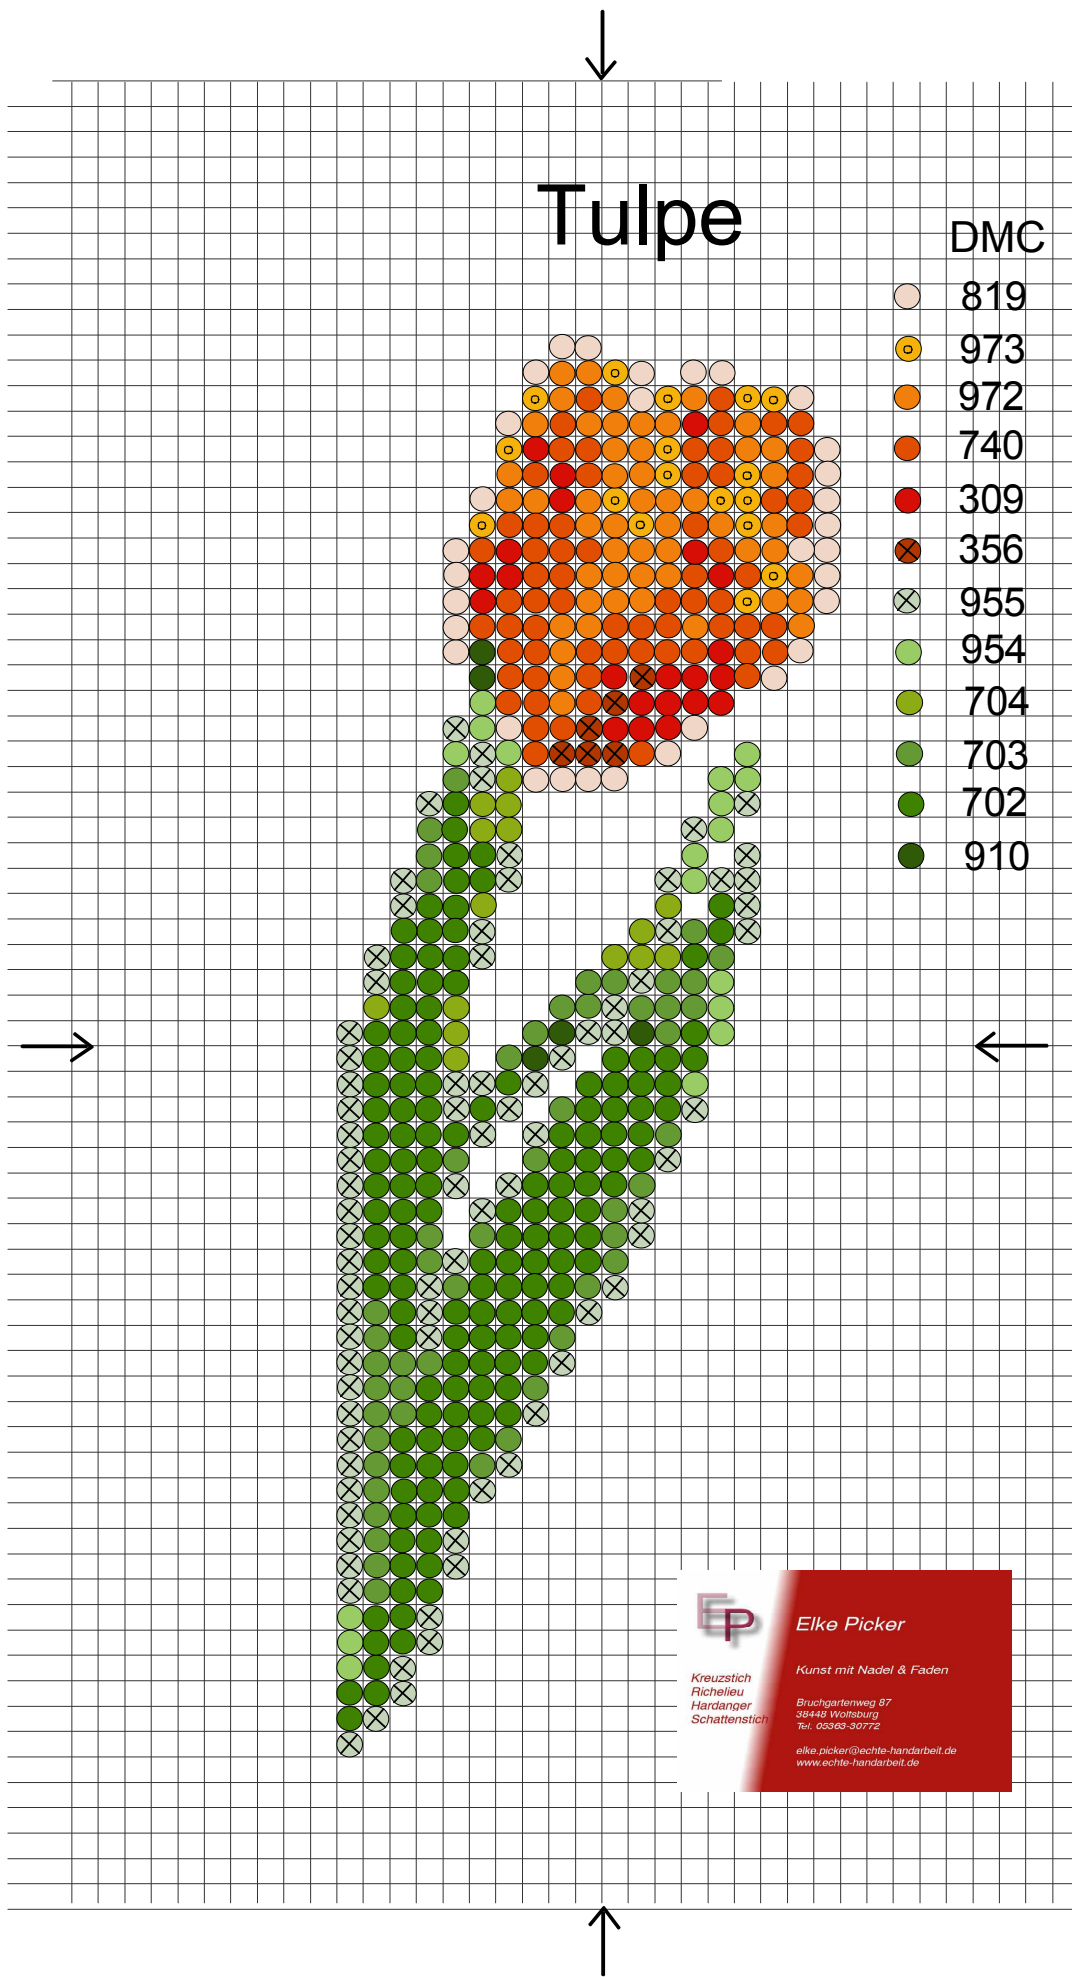

Tulpe

DMC

- 819
- 973
- 972
- 740
- 309
- ⊗ 356
- ⊗ 955
- 954
- 704
- 703
- 702
- 910

Elke Picker

Kunst mit Nadel & Faden

Kreuzstich
Richelieu
Hardanger
Schattenstich