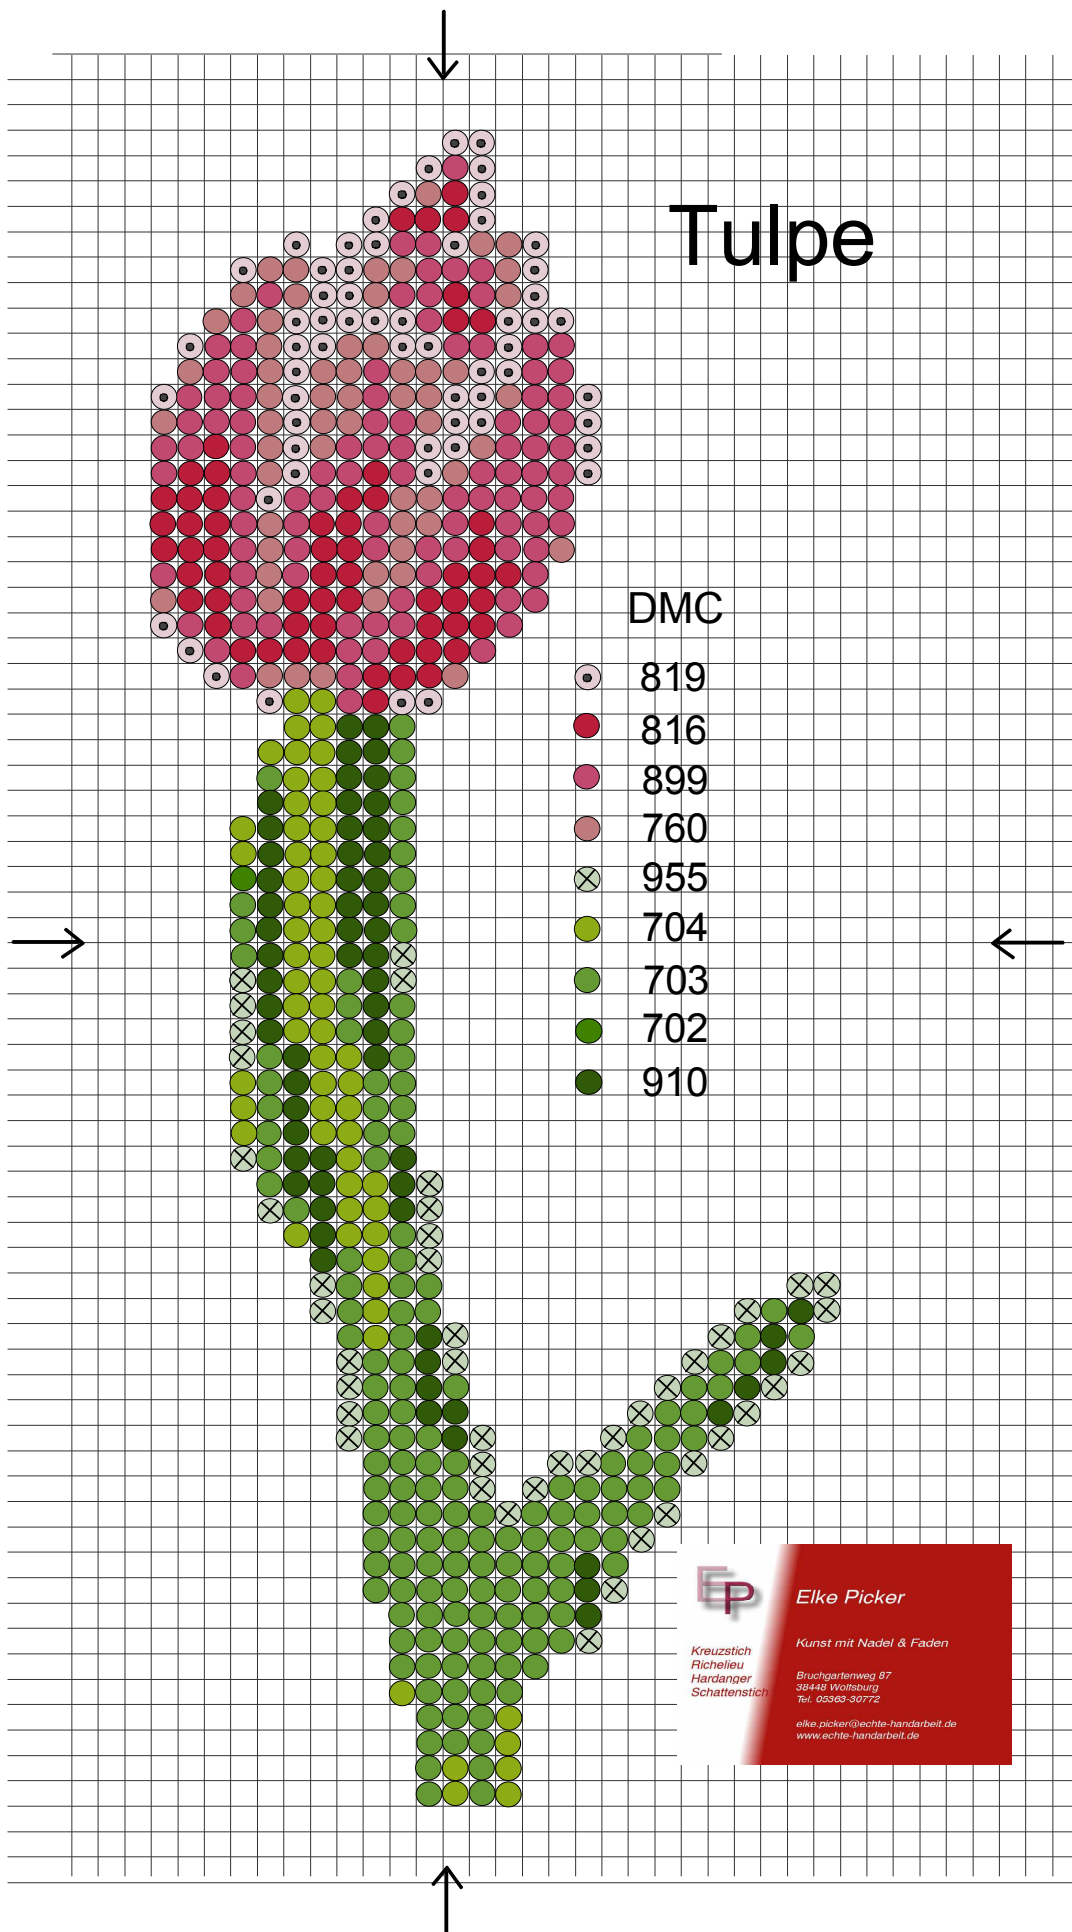

Tulpe

DMC

- 819
- 816
- 899
- 760
- 955
- 704
- 703
- 702
- 910

Elke Picker

Kunst mit Nadel & Faden