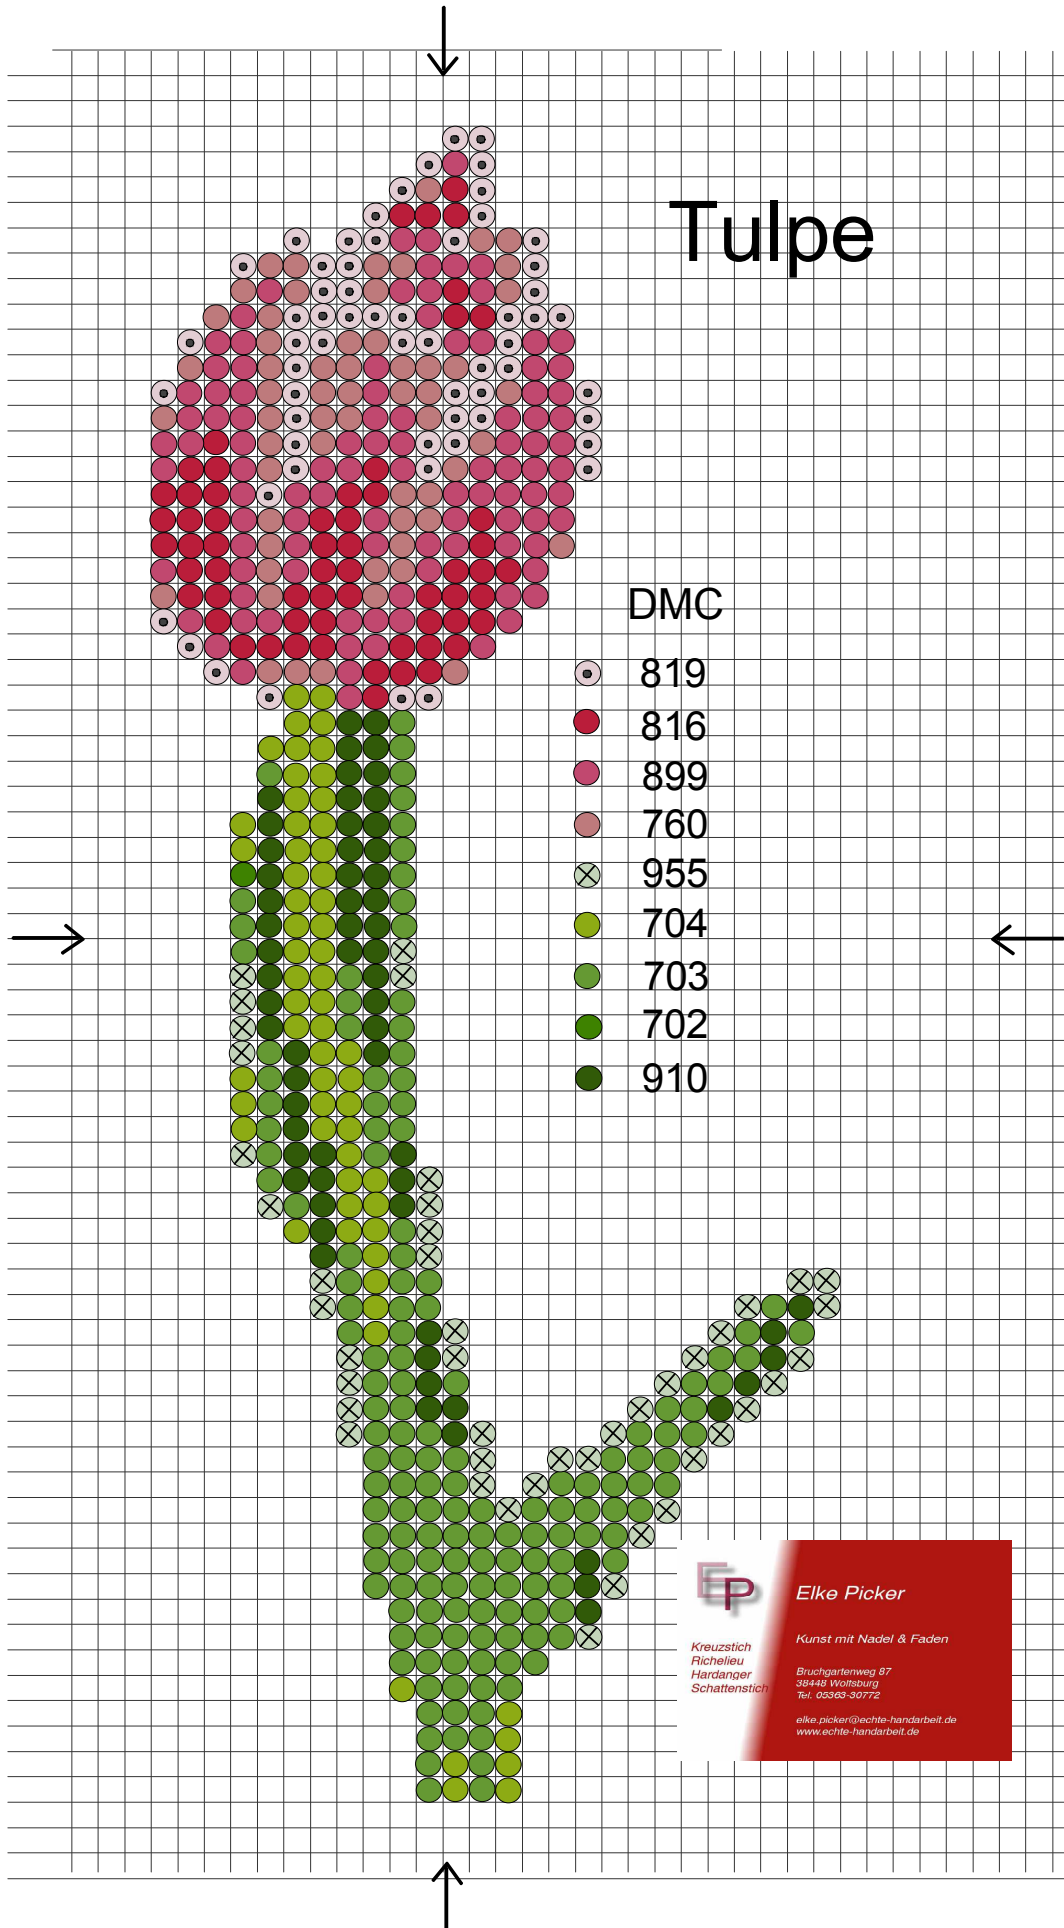

Tulpe

DMC

- 819
- 816
- 899
- 760
- ⊗ 955
- 704
- 703
- 702
- 910

Elke Picker

Kunst mit Nadel & Faden

Kreuzstich
Richelieu
Hardanger
Schattenstich