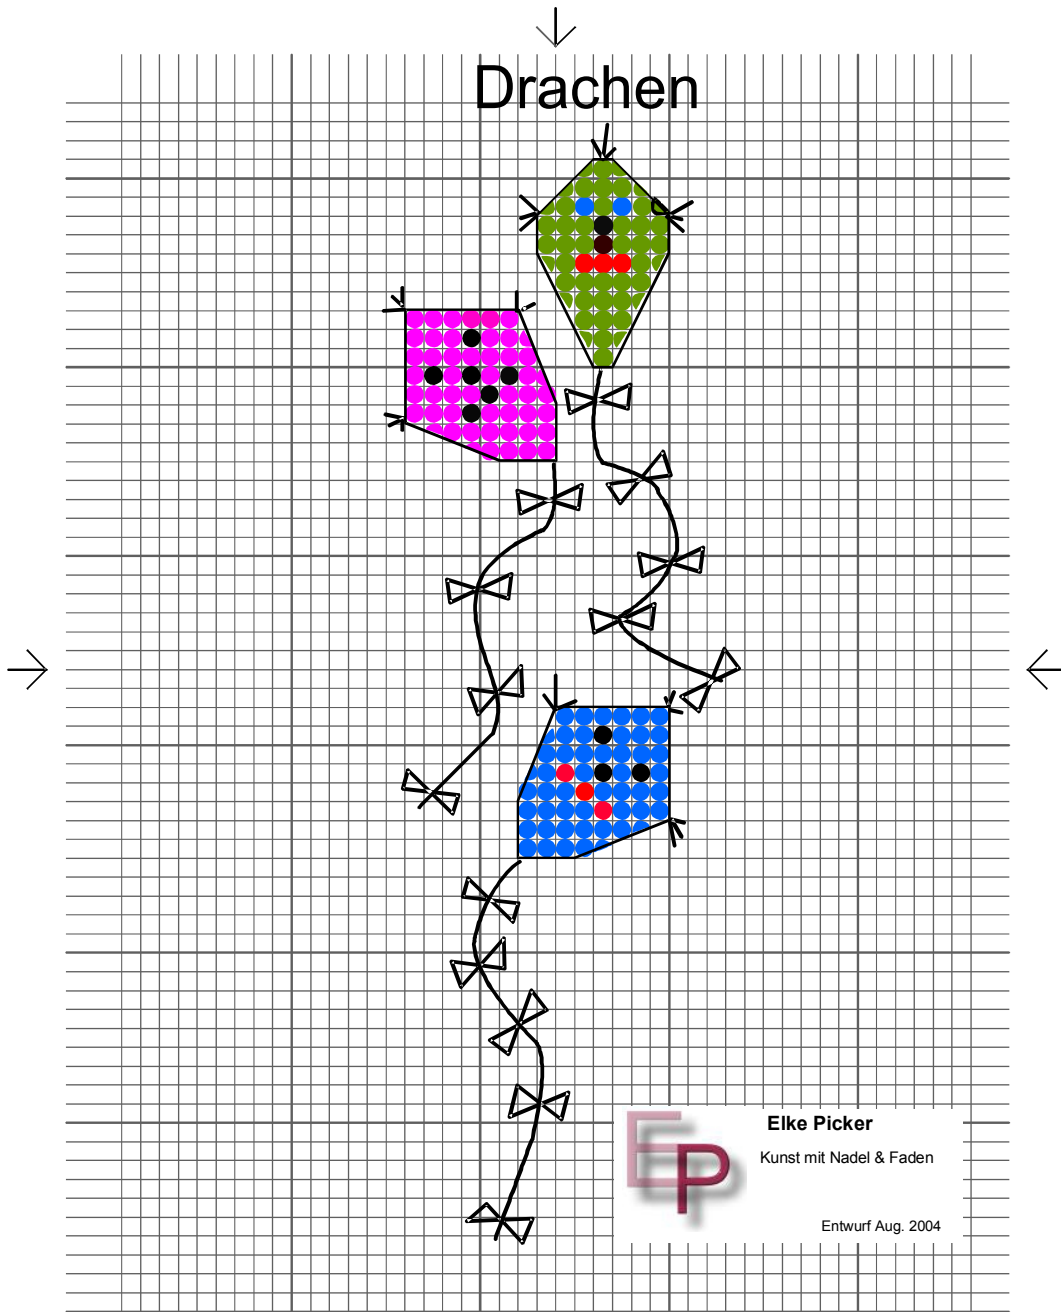

# Drachen

**Elke Picker**  
Kunst mit Nadel & Faden

Entwurf Aug. 2004

## DMC Farben

- 498
- 403
- 561
- 334
- 561
- 334
- 498
- 403

Motivgröße ca.      cm,  
auf      cm Band

Drachenschwänzchen  
Faden vorspannen